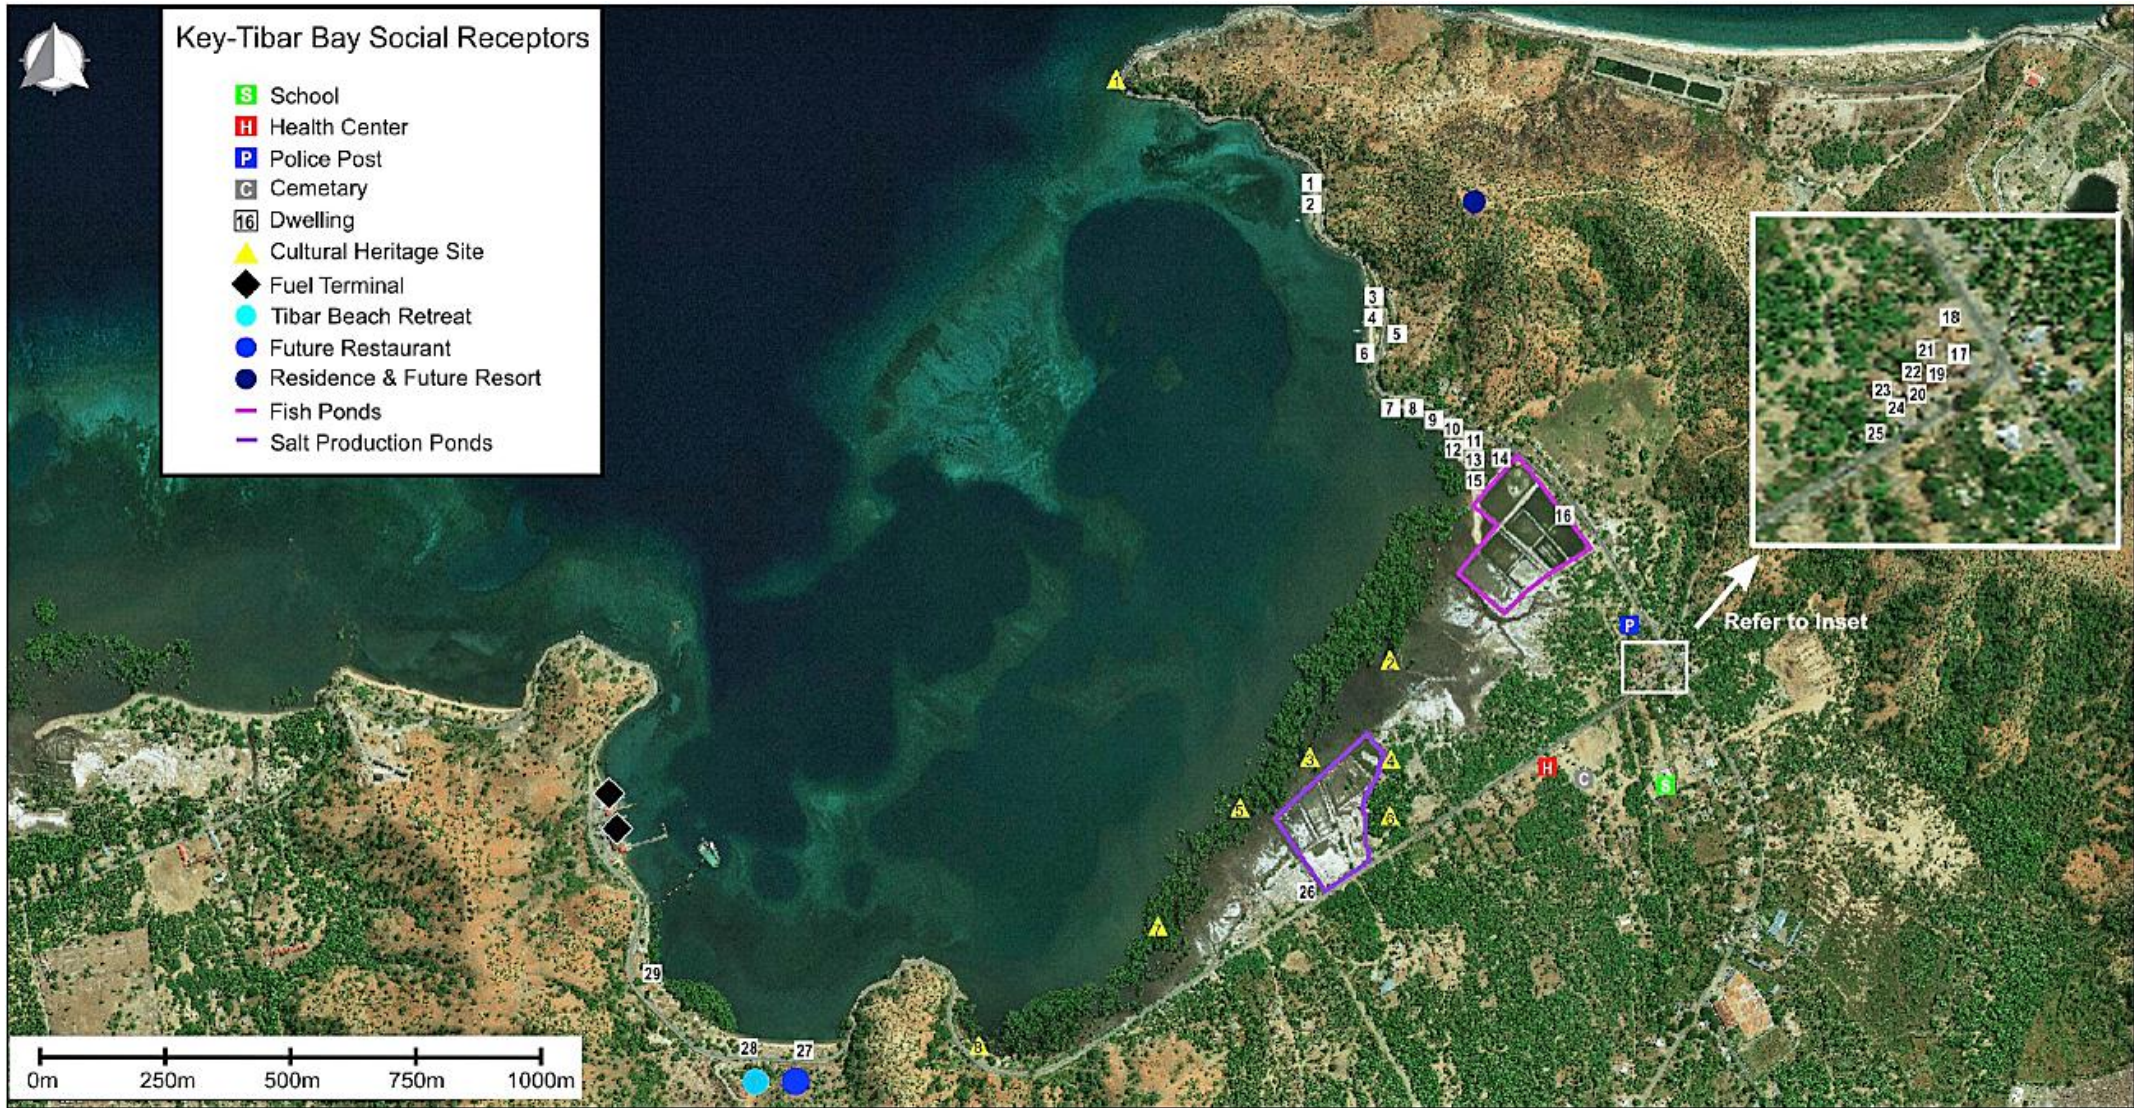

PPP Portu Baía Tibar

Sa ida: Terminal karga no kontentor internasiona modernu ida ho ponte kais rua (630m). Kapasidade: 350.000 TEU, ne'e mak volume komérsiu ne'ebe hein atu hetan iha 2040. (TEU nudar unidade ida ekivalente ho twenty-foot, ka kontentor 20 foot ida.)

Iha ne'ebe: Fatin ne'ebe hili on aba portu ne'e mak iha parte sudoeste Baía Tibar. Fatin ne'e iha *impaktu negativu kiik liu*.

Tan sa: Kresimentu ekonómiku no populasaun sei dudu aumentu karga husi besik 45,000 TEU (2012) ba liu 350,000 TEU iha 2040. Presiza portu ne'e atu troka Portu Dili, Timor-Leste nia portu marítimunu internasiona mesak ida, ne'ebe hein katak sei alkansa nia limite kapasidade iha 2018, ne'ebe sei provoka konjestaun, atrazu no kustu a'as. Sei uza nafatin Portu Dili ba tráfikulu pasajeiru.

Se'e: Governu Timor-Leste iha Parseria Públiku-Privadu (PPP) ho operador portu internasiona ida ne'ebe hili iha lisitasaun públiku internasiona ida. Konsesaun ne'e sei sai *Build Operate Transfer* (BOT) ka Hari'i-Operasionaliza-Tranfer durante tinan 30. Kustu total estimadu: USD300-400 milloens durante periodu tinan balun ne'ebe Governu Timor-Leste no operador portu ida sei selu hamutuk. Governu sei simu royalty honoráriu no taxas.

Fatin atu hari Porto iha Baia Tibar

26.9 ha terminal kontentor nian, 2.7 ha fatin ba kargo jeral, 11.6 ha fatin ba edifiso, ofisina

Karakteristiku Porto Baia Tibar nian

- | | | | | | | |
|------------------------------|------------------------------------|--|----------------------------|---------------------------|-----------------------------|--------------------------|
| S Eskola | H Klinika | P Postu Polisia | C Rate | 16 Hela fatin | ▲ Fatin Kultura nian | ◆ Fatin Mina nian |
| ● Tibar Beach Retreat | ● Fatin atu hari restorante | ● Residencias & Fatin atu hari resort | ▭ Fatin hakiak ikan | ▭ Fatin halo masin | | |