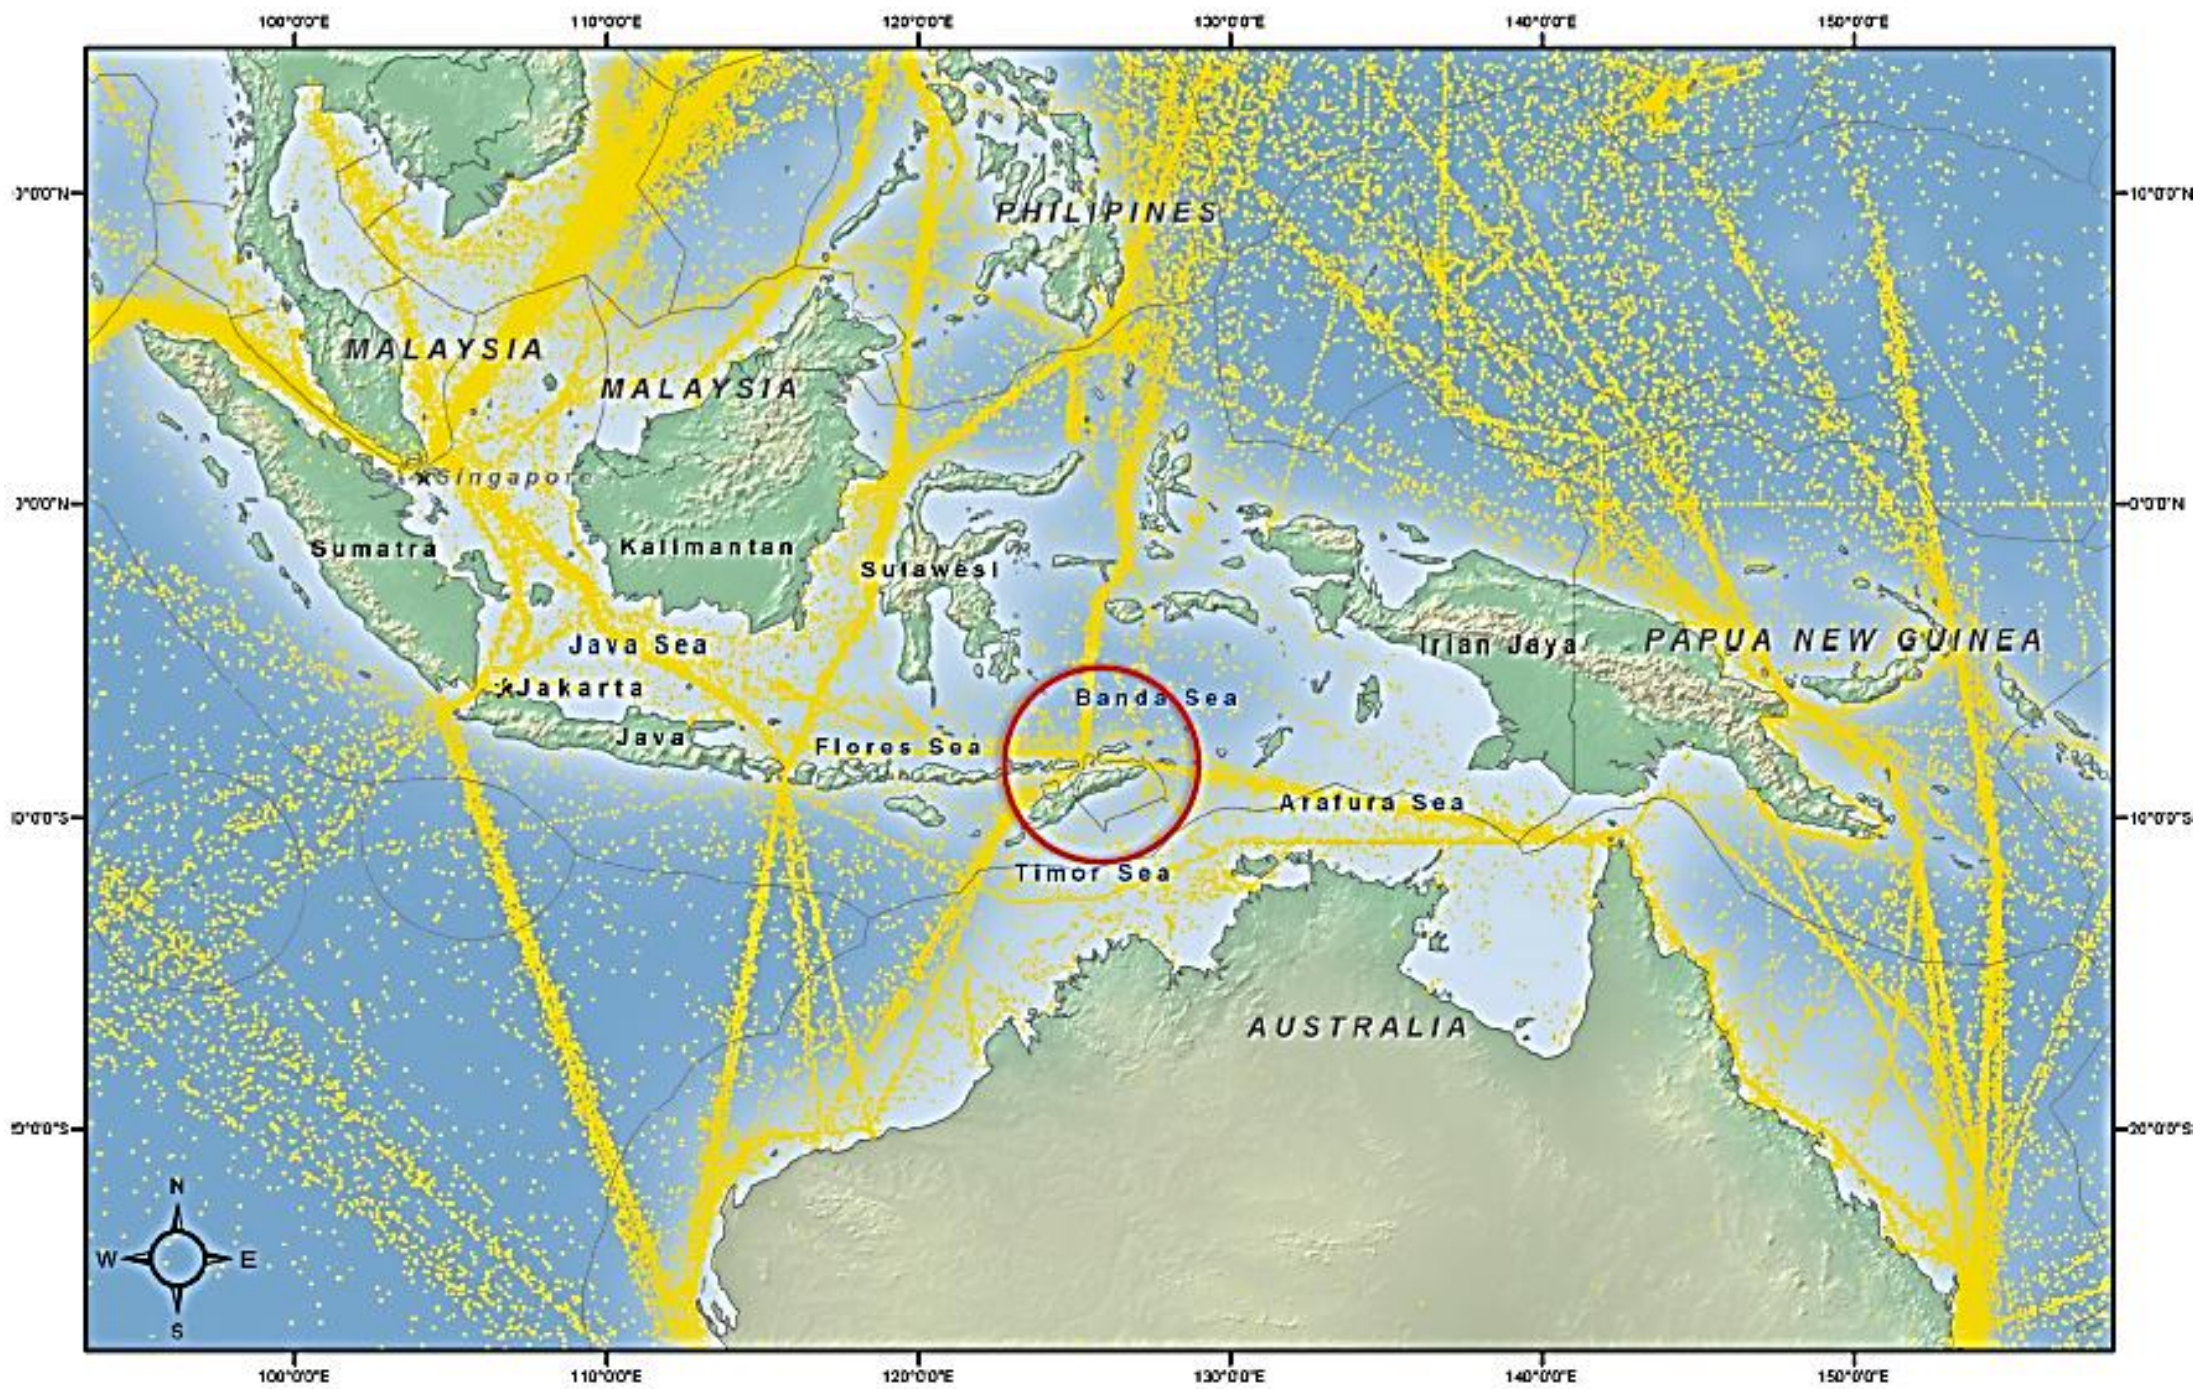

PPP Portu Baía Tibar

Sa ida: Terminal karga no kontentor internasiona modernu ida ho ponte kais rua (630m). Kapasidade: 350.000 TEU, ne'e mak volume komérsiu ne'ebe hein atu hetan iha 2040. (TEU nudar unidade ida ekivalente ho twenty-foot, ka kontentor 20 foot ida.)

Iha ne'ebe: Fatin ne'ebe hili on aba portu ne'e mak iha parte sudoeste Baía Tibar. Fatin ne'e iha *impaktu negativu kiik liu*.

Tan sa: Kresimentu ekonómiku no populasaun sei dudu aumentu karga husi besik 45,000 TEU (2012) ba liu 350,000 TEU iha 2040. Presiza portu ne'e atu troka Portu Dili, Timor-Leste nia portu marítimunu internasiona mesak ida, ne'ebe hein katak sei alkansa nia limite kapasidade iha 2018, ne'ebe sei provoka konjestaun, atrazu no kustu a'as. Sei uza nafatin Portu Dili ba tráfikulu pasajeiru.

Se'e: Governu Timor-Leste iha Parseria Públiku-Privadu (PPP) ho operador portu internasiona ida ne'ebe hili iha lisitasaun públiku internasiona ida. Konsesaun ne'e sei sai *Build Operate Transfer* (BOT) ka Hari'i-Operasionaliza-Tranfer durante tinan 30. Kustu total estimadu: USD300-400 milloens durante periodu tinan balun ne'ebe Governu Timor-Leste no operador portu ida sei selu hamutuk. Governu sei simu royalty honoráriu no taxas.