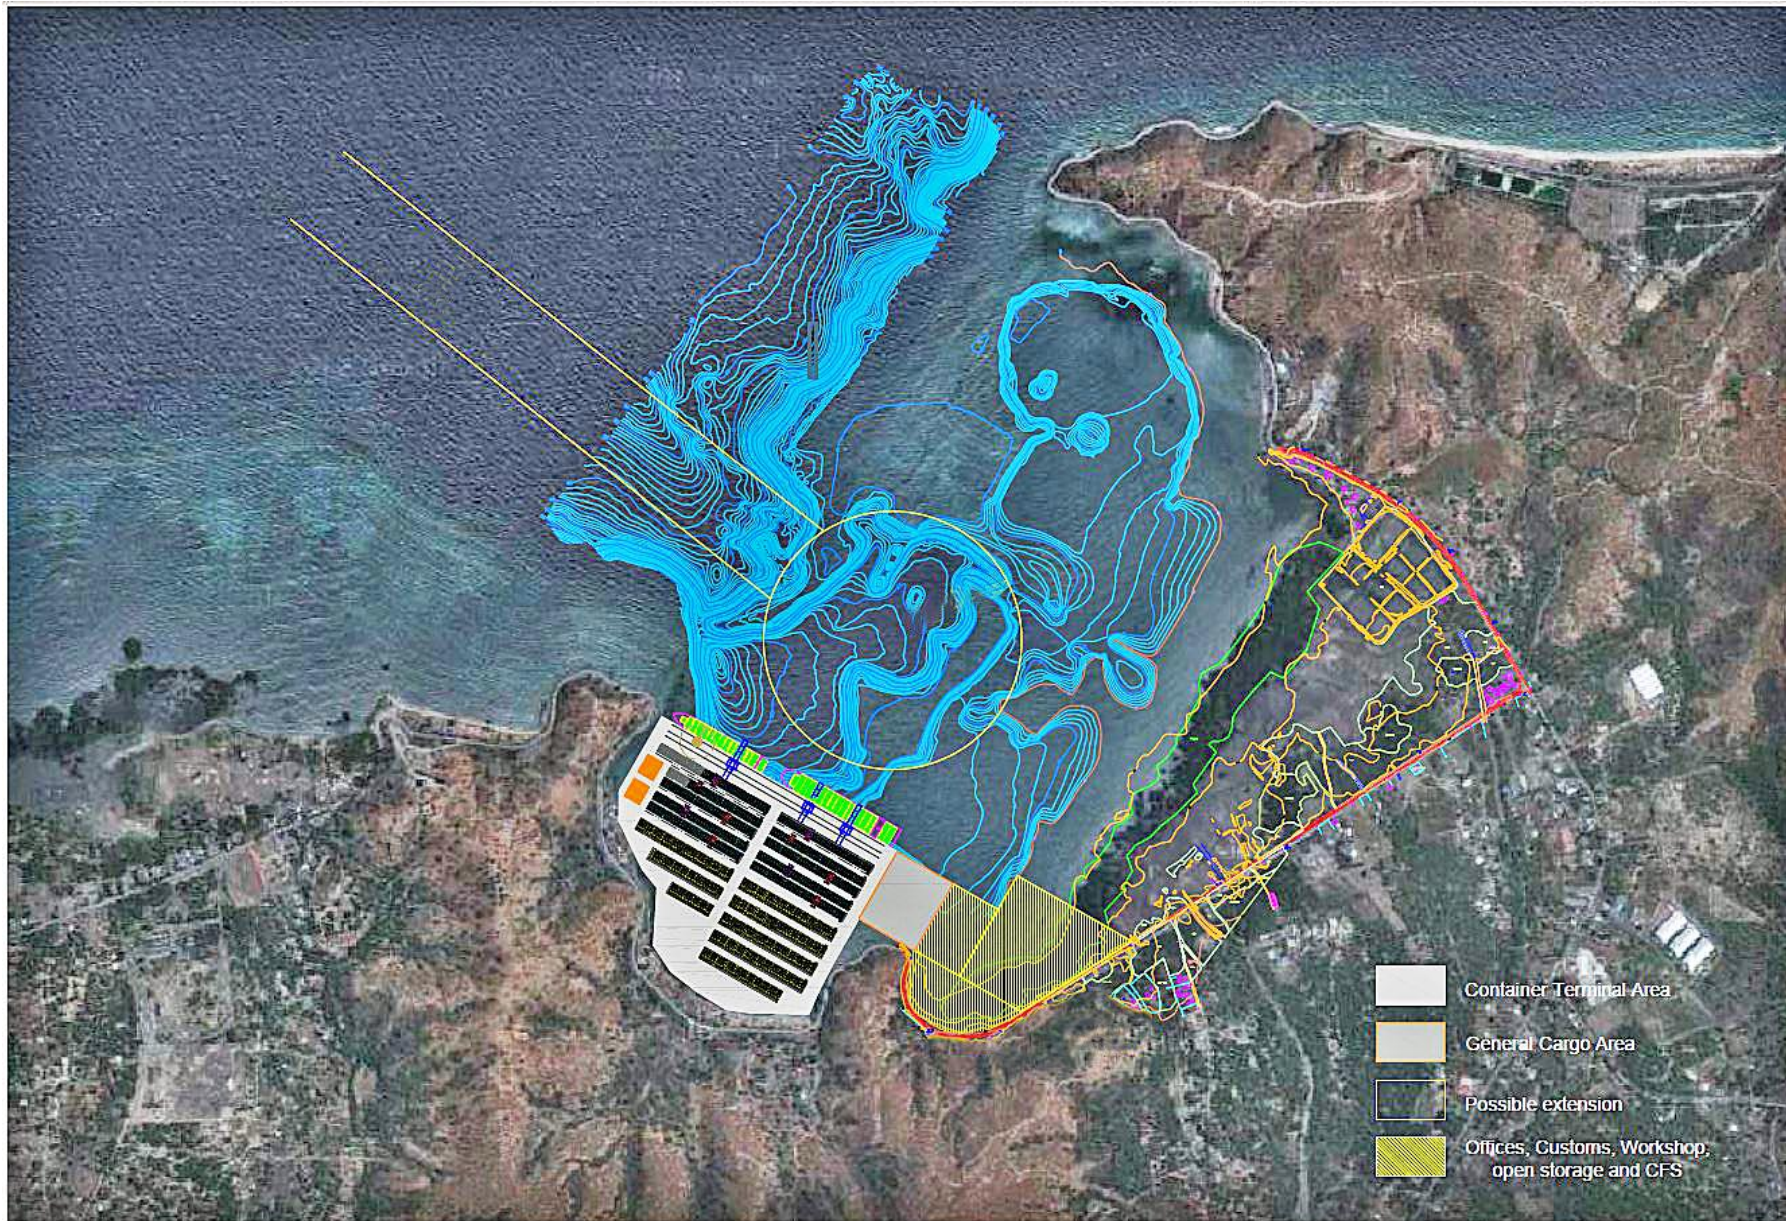

PPP Portu Baía Tibar

Sa ida: Terminal karga no kontentor internasiona modernu ida ho ponte kais rua (630m). Kapasidade: 350.000 TEU, ne'e mak volume komérsiu ne'ebe hein atu hetan iha 2040. (TEU nudar unidade ida ekivalente ho twenty-foot, ka kontentor 20 foot ida.)

Iha ne'ebe: Fatin ne'ebe hili on aba portu ne'e mak iha parte sudoeste Baía Tibar. Fatin ne'e iha *impaktu negativu kiik liu*.

Tan sa: Kresimentu ekonómiku no populasaun sei dudu aumentu karga husi besik 45,000 TEU (2012) ba liu 350,000 TEU iha 2040. Presiza portu ne'e atu troka Portu Dili, Timor-Leste nia portu marítimunu internasiona mesak ida, ne'ebe hein katak sei alkansa nia limite kapasidade iha 2018, ne'ebe sei provoka konjestaun, atrazu no kustu a'as. Sei uza nafatin Portu Dili ba tráfikulu pasajeiru.

Se'e: Governu Timor-Leste iha Parseria Públiku-Privadu (PPP) ho operador portu internasiona ida ne'ebe hili iha lisitasaun públiku internasiona ida. Konsesaun ne'e sei sai *Build Operate Transfer* (BOT) ka Hari'i-Operasionaliza-Tranfer durante tinan 30. Kustu total estimadu: USD300-400 milloens durante periodu tinan balun ne'ebe Governu Timor-Leste no operador portu ida sei selu hamutuk. Governu sei simu royalty honoráriu no taxas.

Fatin atu hari Porto iha Baia Tibar

26.9 ha terminal kontentor nian, 2.7 ha fatin ba kargo jeral, 11.6 ha fatin ba edifiso, ofisina

Karakteristiku Porto Baia Tibar nian

- | | | | | | | |
|------------------------------|------------------------------------|--|----------------------------|---------------------------|-----------------------------|--------------------------|
| S Eskola | H Klinika | P Postu Polisia | C Rate | 16 Hela fatin | ▲ Fatin Kultura nian | ◆ Fatin Mina nian |
| ● Tibar Beach Retreat | ● Fatin atu hari restorante | ● Residencias & Fatin atu hari resort | ▭ Fatin hakiak ikan | ▭ Fatin halo masin | | |